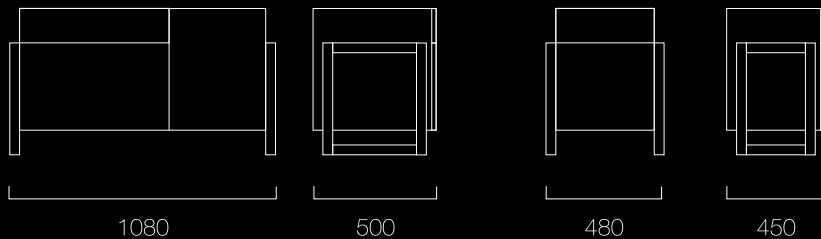

wykończenie

blat, korpusy: laminat

stelaż: lity buk; naturalny, ciemny lub lakierowany

B | × | B | +

wymiary [mm]:

samodzielne biurko

asymetryczne biurko - sideboard (L / R)

blaty:

sideboardy:

kolorystyka:

blat / korpusy (szafek)

stelaż