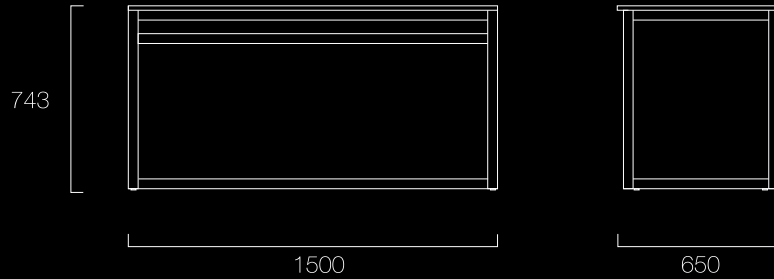

wykończenie

blat, korpusy: laminat

stelaż: lity buk; naturalny, ciemny lub lakierowany

B | × | B | +

wymiary [mm]:

samodzielne biurko

asymetryczne biurko - sideboard (L / R)

blaty:

sideboardy:

kolorystyka:

blat / korpusy (szafek)

stelaż