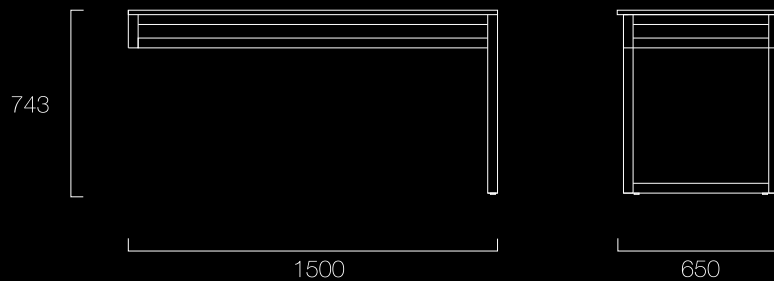

wykończenie

blat, korpusy: laminat

stelaż: lity buk; naturalny, ciemny lub lakierowany

B | × | B | +

wymiary [mm]:

samodzielne biurko

asymetryczne biurko - sideboard (L / R)

blaty:

sideboardy:

kolorystyka:

blat / korpusy (szafek)

stelaż