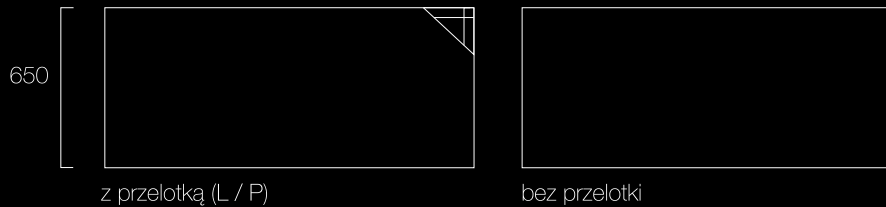

wykończenie

blat, korpusy: laminat

stelaż: lity buk; naturalny, ciemny lub lakierowany

B | × | B | +

wymiary [mm]:

samodzielne biurko

asymetryczne biurko - sideboard (L / R)

blaty:

sideboardy:

kolorystyka:

blat / korpusy (szafek)

stelaż